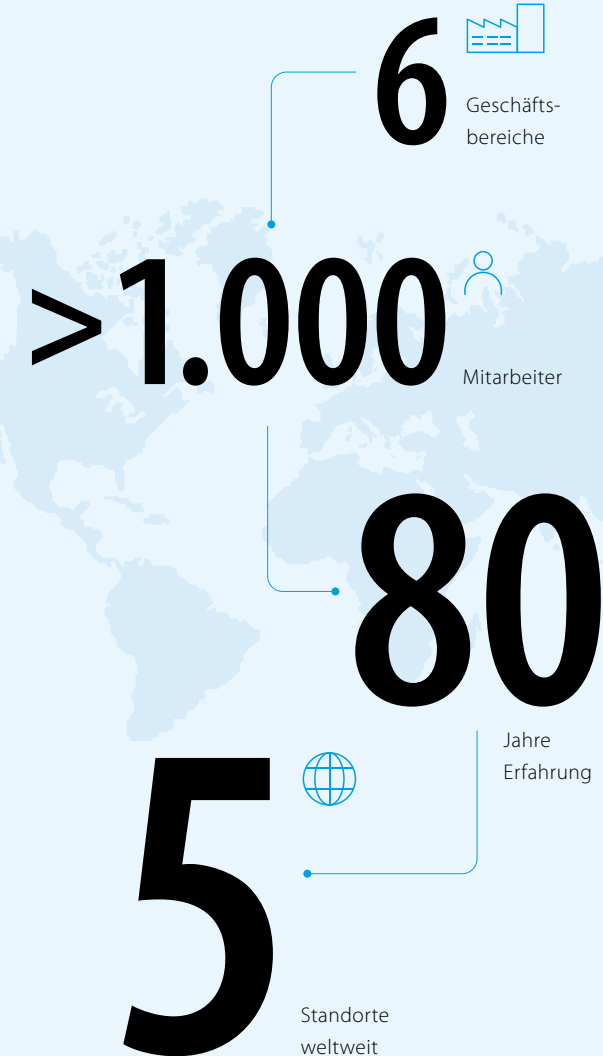

Fakten

SCHÄFER Werke GmbH
Pfannenbergstraße 1 · D-57290 Neunkirchen
Tel. +49 (0) 27 35/787-01 · Fax +49 (0) 27 35/787-249
E-Mail: info@schaefer-werke.de · www.schaefer-werke.de