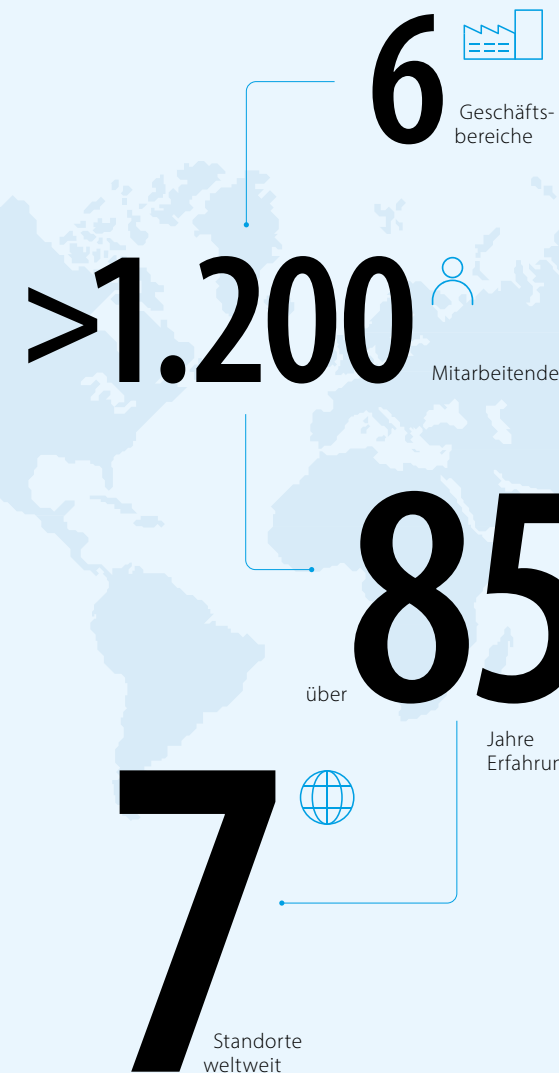

Vorteile

- **Breites Produktspektrum**
- **Zertifiziert nach**
  DIN EN ISO 9001:2008,
  AD 2000 HP 0,
  DIN EN ISO 3834-3 und 2014/68/EU
- **Maßgeschneiderte Lösungen nach Kundenvorgabe**
- **Spezialisierte Behälterbau-Unternehmen an Standorten in Österreich und der Tschechischen Republik**
- **Internationale Projekterfahrung**
- **Permanente Weiterentwicklung des Sortiments**